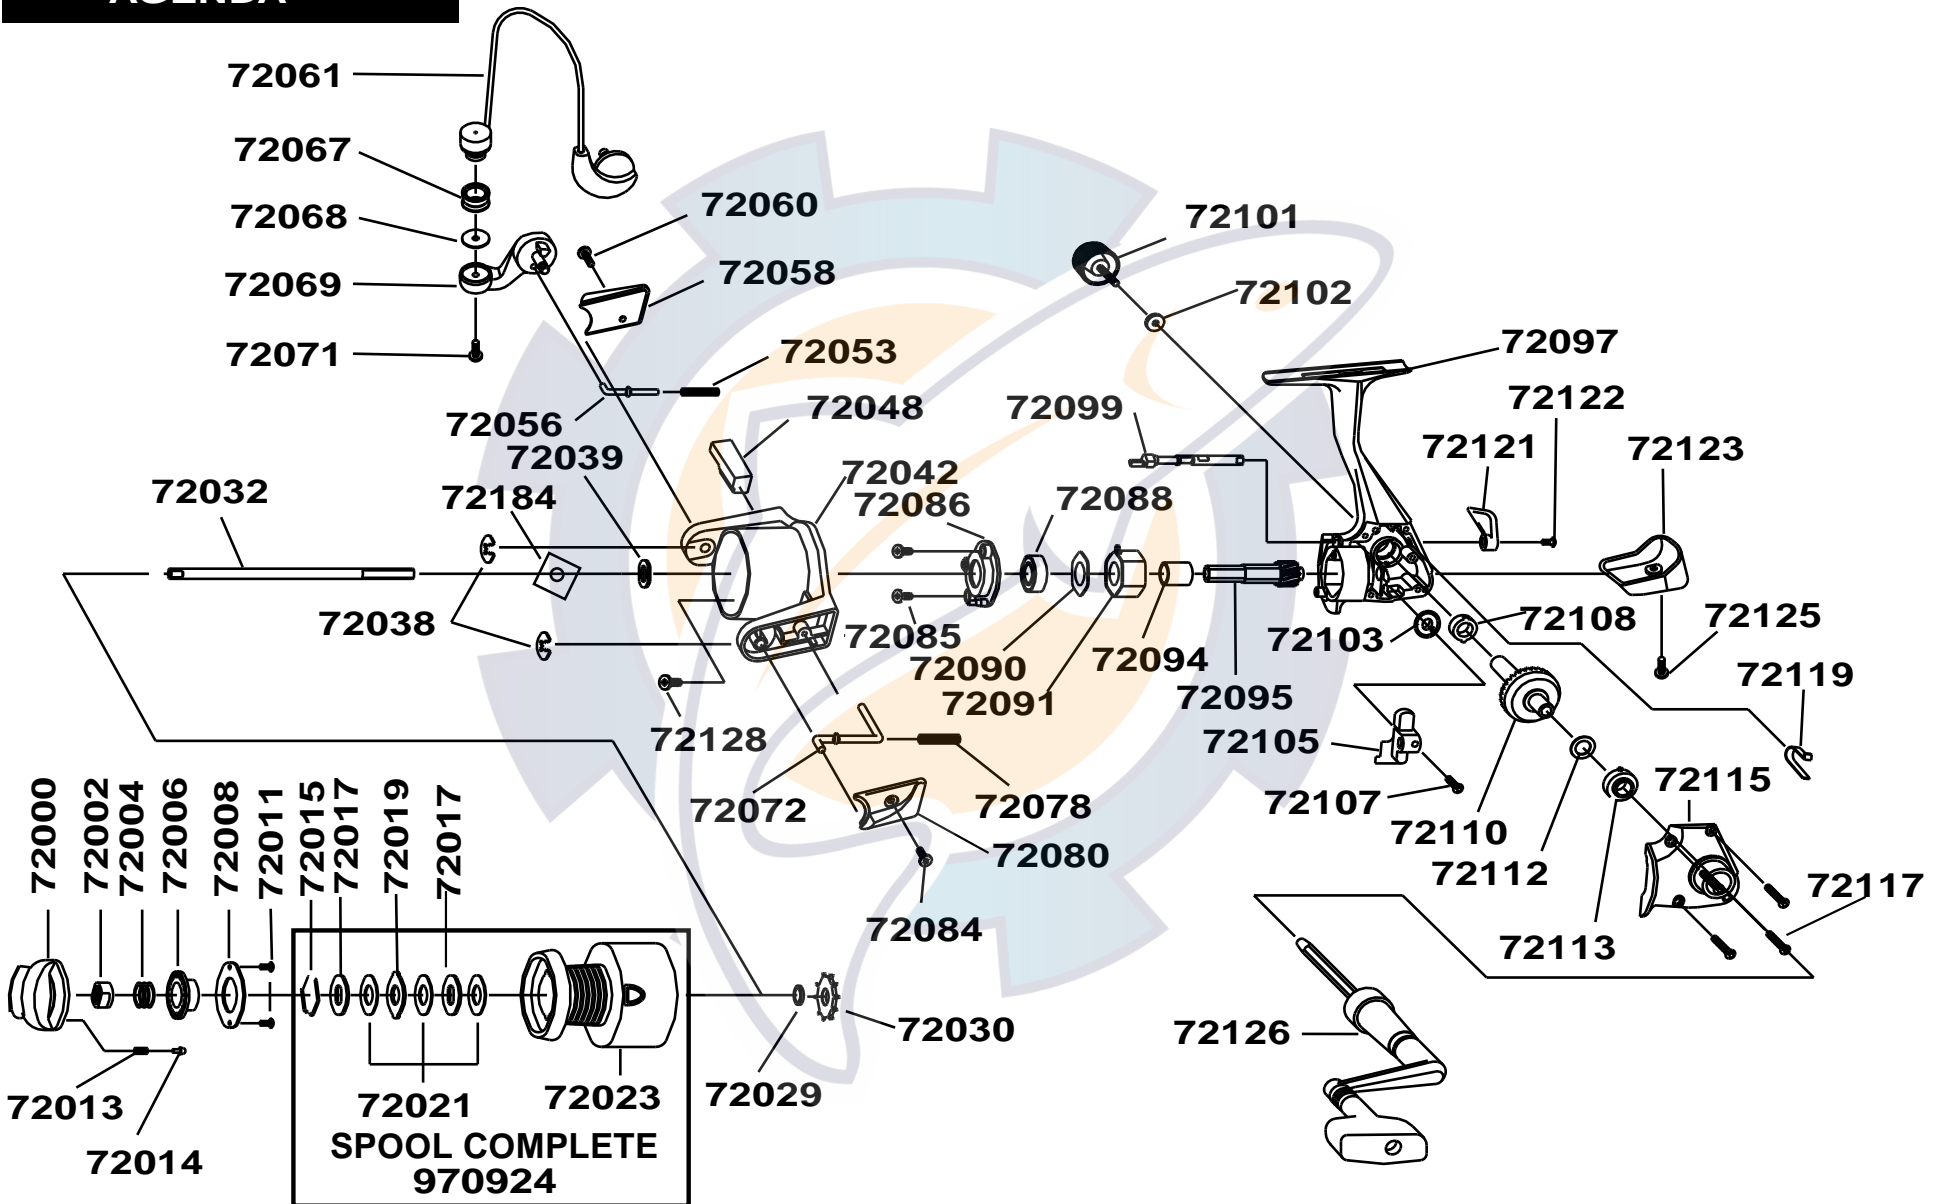

**AGENDA**

Please specify reel model  
and part number when  
ordering parts.

**Cardinal AG1F 00**  
**755062**                      **34-15108-1**